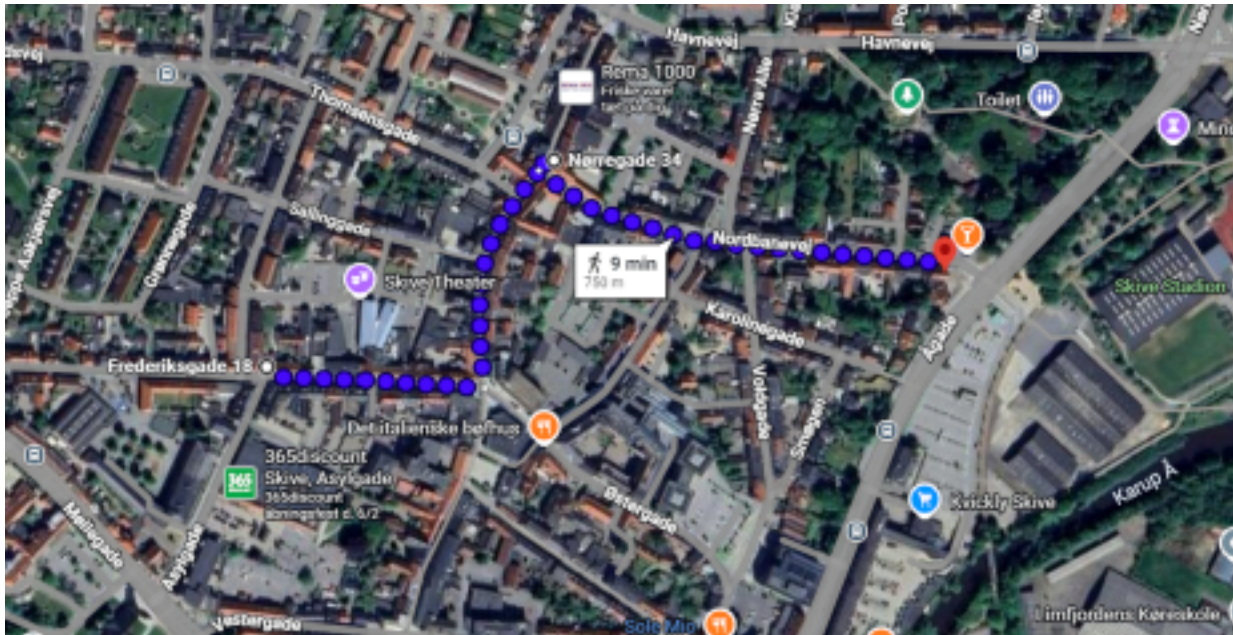

## DM for bygårder 2026 – Stjernemarch (Åbningsmarch)

Dato: TORSDAG, D, 2/7-2026 - TIDSRUM: kl.16.00 - 17.15

Korpserne bliver transporteret med busser til Kirkepladsen  
(se kortudsnit "Aflæsningsområde")

Marchen foregår ad to ruter (Se kortudsnit Rute 1 og Rute 2)

**Rute 1: Start ved Vestergade 14 -> til venstre af Adelgade -> til Nørregade 34 -> til højre af Nordbanevej og slut ved bunden af Nordbanevej på pladsen th ved nr. 36A.**

**Rute 2:**

**Start ved Porten i Frederiksgade -> til venstre af Nørregade -> til højre af Nordbanevej og slutter ved bunden af Nordbanevej på pladsen th ved nr. 36A..**

Korpsene trædes af på brosten pladsen foran Pizzariaet og går over fodgængerfeltet til stadion