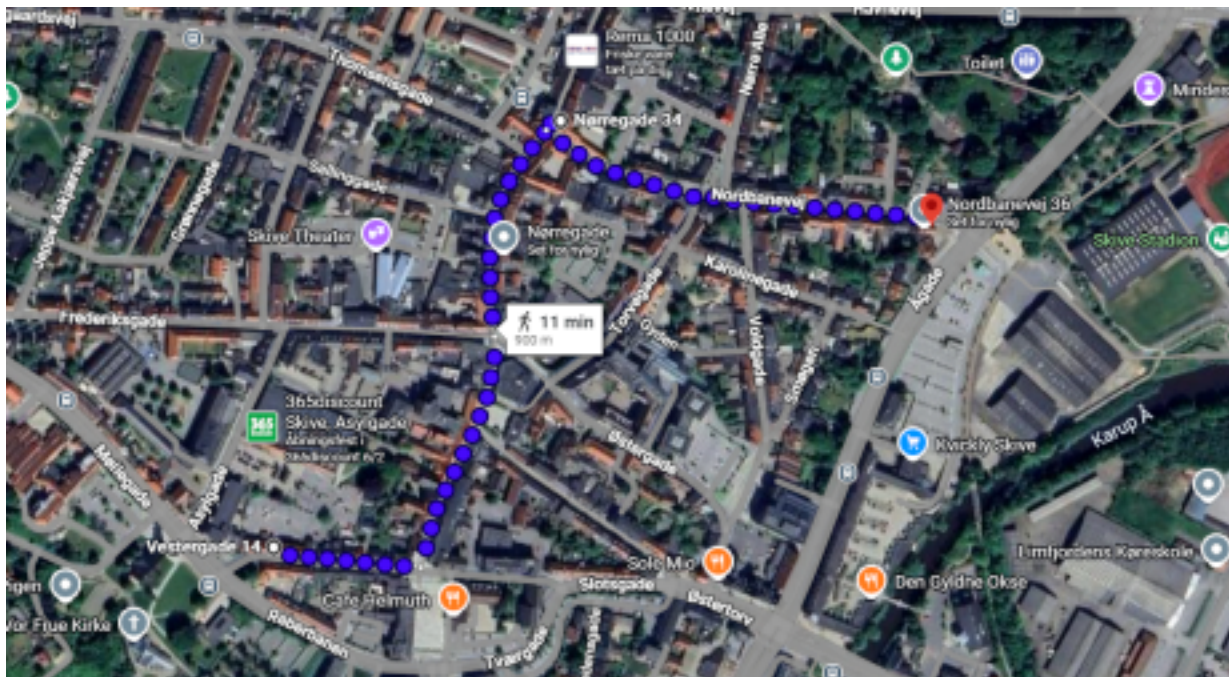

## DM for bygårder 2026 – Stjernemarch (Åbningsmarch)

Dato: TORSDAG, D, 2/7-2026 - TIDSRUM: kl.16.00 - 17.15

Korpserne bliver transporteret med busser til Kirkepladsen  
(se kortudsnit "Aflæsningsområde")

Marchen foregår ad to ruter (Se kortudsnit Rute 1 og Rute 2)

**Rute 1: Start ved Vestergade 14 -> til venstre af Adelgade -> til Nørregade 34 -> til højre af Nordbanevej og slut ved bunden af Nordbanevej på pladsen th ved nr. 36A.**

**Rute 2:**

**Start ved Porten i Frederiksgade -> til venstre af Nørregade -> til højre af Nordbanevej og slutter ved bunden af Nordbanevej på pladsen th ved nr. 36A..**

Korpsene trædes af på brosten pladsen foran Pizzariaet og går over fodgængerfeltet til stadion