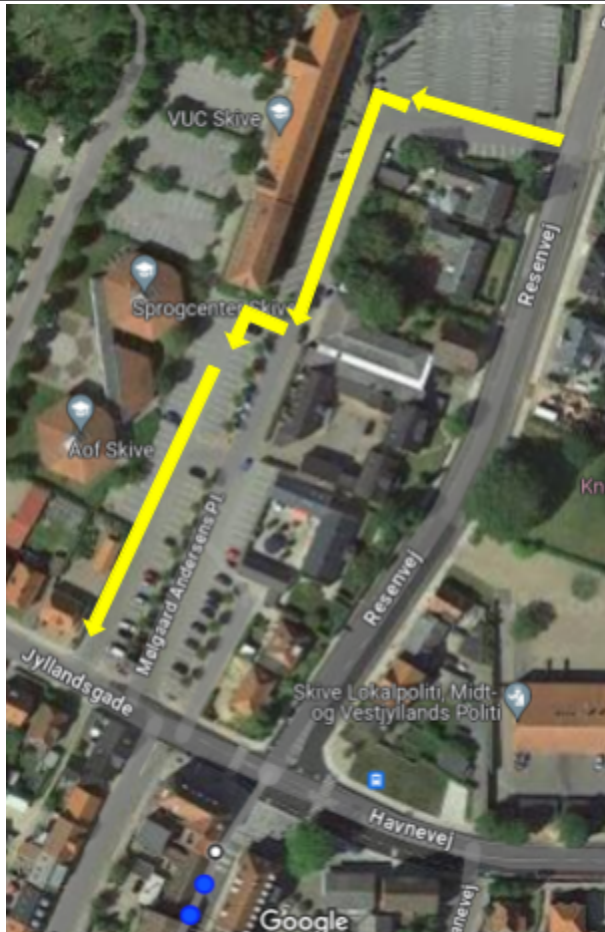

DM for bygårder 2026 - Bymarch konkurrencen

Dato: FREDAG, D, 3/7-2026 - TIDSRUM: kl.15.00 - 18.30

Korpserne kan transporteres med bus til Mølgaard Andersens Plads. Indkørsel fra Resenvej.

Busser følger pilen ind og afsætter korpserne på P-pladsen.

Ingen busparkering i dette område. Der er kun tale om standsning og aflæsning.

*Vi gør opmærksom på, at det er korpsets eget ansvar at komme fra skolerne til bymidten i det givne tidsrum og i god tid til den konkurrencetid man har.

Bymarchen

Marchen foregår i Skive Gågade. Start ud for Nørregade 42. Korpset marcherer med musik til krydset ved Posthustorvet, hvor korpset gennemfører konkurrencen. (Se beskrivelse af bedømmelsesområdet)

Herefter går korpset op ad Vestergade og kort efter stopper ud for Vestergade 14.

Korpset kan samles op på Kirkepladsen. (se kortudsnit "Opsamlingsområde")

Kortudsnit "Opsamlingsområde"

Busser skal følge pilen rundt på parkeringspladsen.