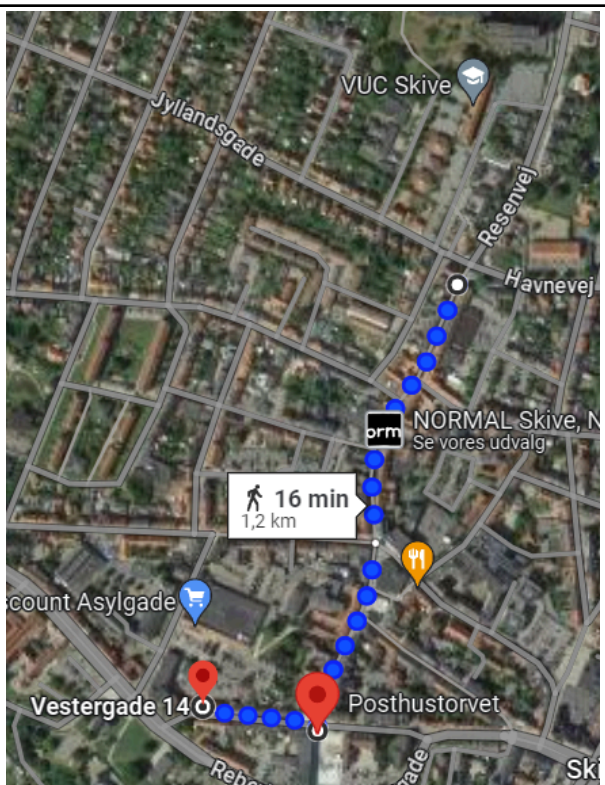

DM for bygårder 2026 - Bymarch konkurrencen

Dato: FREDAG, D, 3/7-2026 - TIDSRUM: kl.15.00 - 18.30

Korpserne kan transporteres med bus til Mølgaard Andersens Plads. Indkørsel fra Resenvej.

Busser følger pilen ind og afsætter korpserne på P-pladsen.

Ingen busparkering i dette område. Der er kun tale om standsning og aflæsning.

*Vi gør opmærksom på, at det er korpsets eget ansvar at komme fra skolerne til bymidten i det givne tidsrum og i god tid til den konkurrencetid man har.

Bymarchen

Marchen foregår i Skive Gågade. Start ud for Nørregade 42. Korpset marcherer med musik til krydset ved Posthustorvet, hvor korpset gennemfører konkurrencen. (Se beskrivelse af bedømmelsesområdet)

Herefter går korpset op ad Vestergade og kort efter stopper ud for Vestergade 14.

Korpset kan samles op på Kirkepladsen. (se kortudsnit "Opsamlingsområde")

Kortudsnit "Opsamlingsområde"

Busser skal følge pilen rundt på parkeringspladsen.