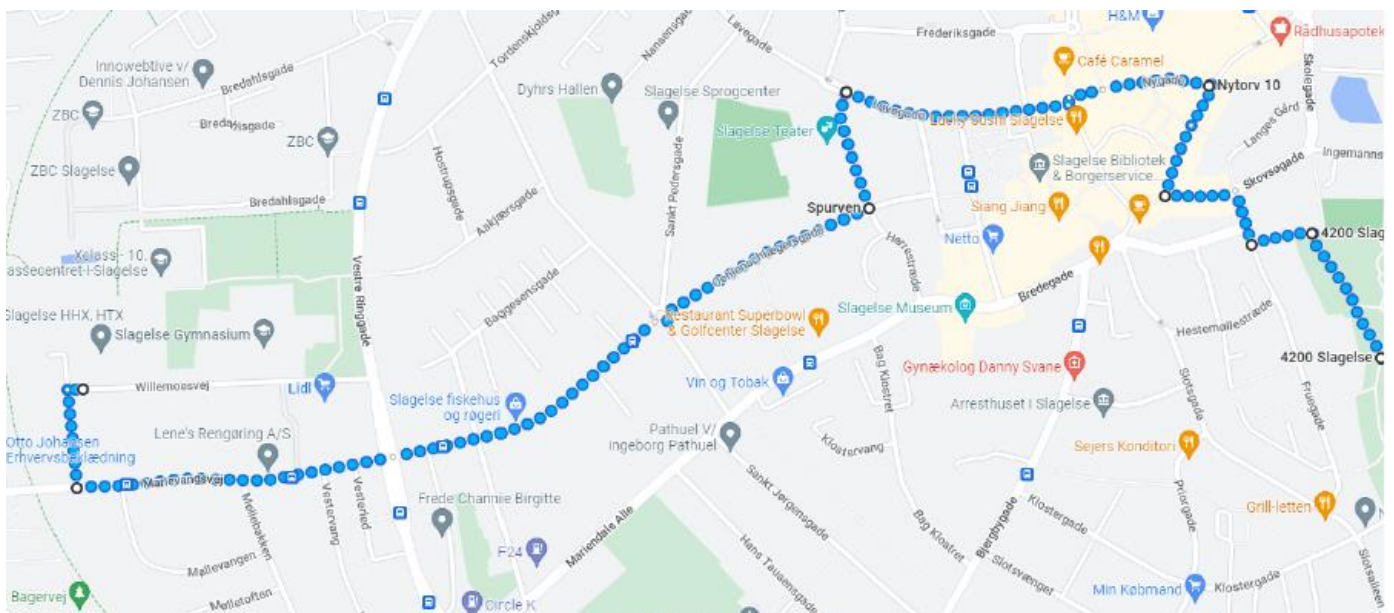

Stjernemarchen er lavet som 3 forskellige ruter som alle mødes på Schweizerpladsen. Herfra marcheres der videre af en fælles rute over Nytorv og ud til vores stadion Harboe Arena.

Ved indfaldsvejene til Schweizerpladsen vil der stå officials og styre i hvilken rækkefølge I skal marchere ind over torvet.

Alle bygarder får udleveret et skilt med jeres navn som I bedes finde en mindre gardist til at gå foran jeres garde med.

Der vil være en guide til rådighed for hver bygarde.

Stjernemarch rute 1

Antvorskov skole, Astersvej, Priorgade, Slotsgade, Gammel Torv, Rosengade, Schweizerpladsen

Stjernemarch rute 2

Willemosevej, Marievangsvej, Vestergade, Oehlenschläegersgade, Herrestræde, Løvegade, Schweizerpladsen.

Fællesafsluttende rute:

Nygade, Nytorv, Skovsøgade, Fruegade, gennem anlægget (park), krydse parkvej til Stadion.

Stjernemarch rute 3

Nymarksskolen, Øster Alle, Østerbro, Jernbanegade, Schweizerpladsen.

Fællesafsluttende rute:

Nygade, Nytorv, Skovsøgade, Fruegade, gennem anlægget (park), krydse parkvej til Stadion.

Ruten er ca. 2,5 km.