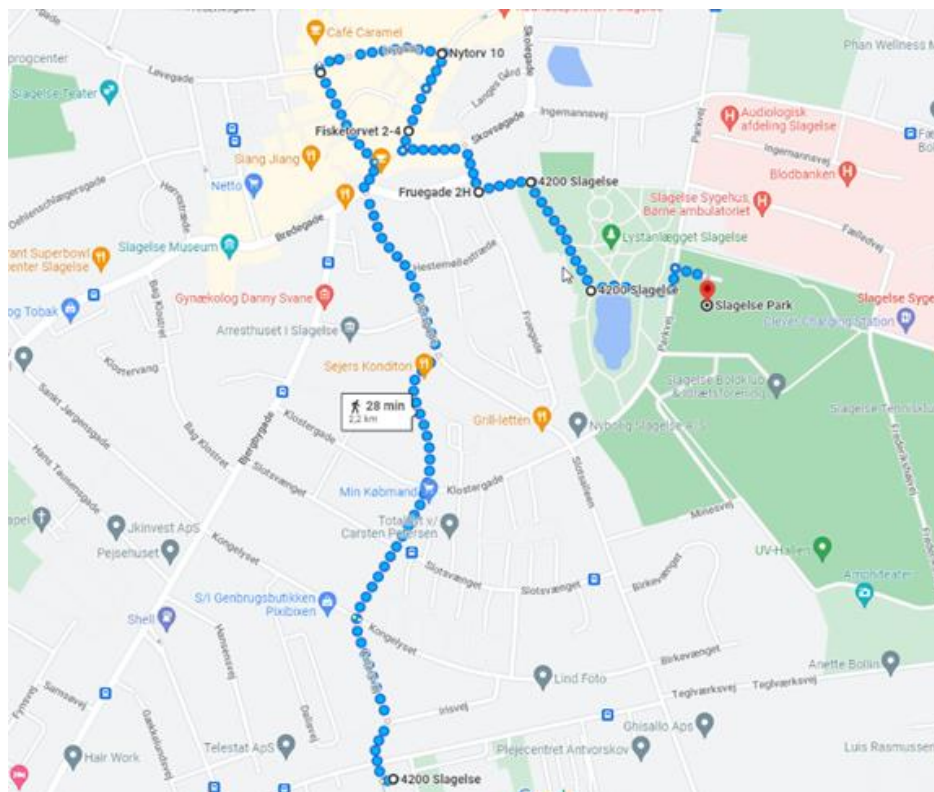

Stjernemarchen er lavet som 3 forskellige ruter som alle mødes på Schweizerpladsen. Herfra marcheres der videre af en fælles rute over Nytorv og ud til vores stadion Harboe Arena.

Ved indfaldsvejene til Schweizerpladsen vil der stå officials og styre i hvilken rækkefølge I skal marchere ind over torvet.

Alle bygarder får udleveret et skilt med jeres navn som I bedes finde en mindre gardist til at gå foran jeres garde med.

Der vil være en guide til rådighed for hver bygarde.

Stjernemarch rute 1

Antvorskov skole, Astersvej, Priorgade, Slotsgade, Gammel Torv, Rosengade, Schweizerpladsen

Stjernemarch rute 2

Willemosevej, Marievangsvej, Vestergade, Oehlenschläegersgade, Herrestræde, Løvegade, Schweizerpladsen.

Fællesafsluttende rute:

Nygade, Nytorv, Skovsøgade, Fruegade, gennem anlægget (park), krydse parkvej til Stadion.

Stjernemarch rute 3

Nymarksskolen, Øster Alle, Østerbro, Jernbanegade, Schweizerpladsen.

Fællesafsluttende rute:

Nygade, Nytorv, Skovsøgade, Fruegade, gennem anlægget (park), krydse parkvej til Stadion.

Ruten er ca. 2,5 km.